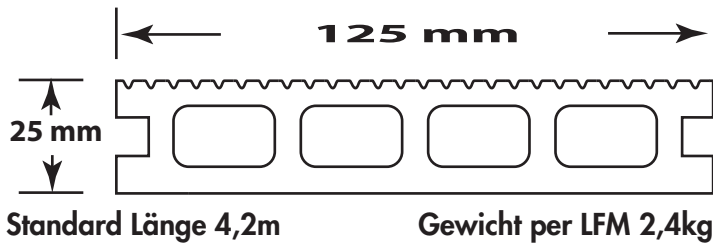

Terrassen Dielen

SYSTEM "ECO DECK SLIM"

(unverbindlich empfohlener Verkaufspreis p. lfm CHF 10.80.- inkl. Mwst)

Benötigte Laufmeter Dielen per m² **7,8 lfm**
 Benötigte Laufmeter Unterkonstruktion per m² **2,5 lfm**
 Benötigte Montageclips per m² **20 Stück**
 Benötigte Gummipads per m² **8 Stück**
 (Stückzahl Angaben für Clips und Pads können je nach Montageart zum Teil stark variieren)

Lieferbare Farben:

Schokobraun

Rotbraun

Walnuss

Steingrau

Anthrazit

Oberflächen von Eco Deck Slim:

Standard Aufbauhöhen mit WPC oder Aluminium UK: