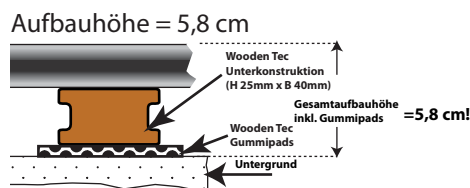

Lieferbare Farben:

Schokobraun

Rotbraun

Walnuss

Steingrau

Anthrazit

Oberflächen von Eco Deck Slim:

Standard Aufbauhöhen mit WPC oder Aluminium UK: