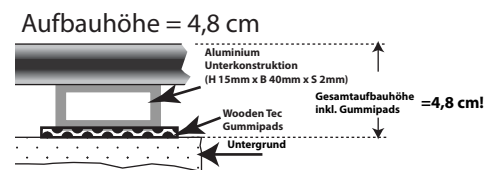

Lieferbare Farben:

Schokobraun

Rotbraun

Walnuss

Steingrau

Anthrazit

Oberflächen von Eco Deck Slim:

Standard Aufbauhöhen mit WPC oder Aluminium UK: