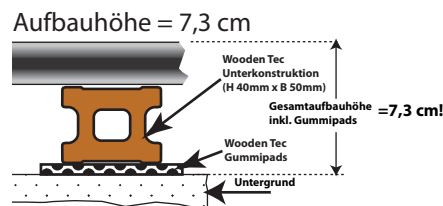

Lieferbare Farben:

Schokobraun

Rotbraun

Walnuss

Steingrau

Anthrazit

Oberflächen von Eco Deck Slim:

Standard Aufbauhöhen mit WPC oder Aluminium UK: