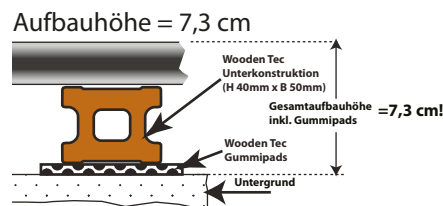

Terrassen Dielen

SYSTEM "ECO DECK FINE LINE"

Standard Länge 4,2m

Gewicht per LFM 3,2kg

Benötigte Laufmeter Dielen per m² **5,74 lfm**
 Benötigte Laufmeter Unterkonstruktion per m² **3 lfm**
 Benötigte Montageclips per m² **17 Stück**
 Benötigte Gummipads per m² **9 Stück**
 (Stückzahl Angaben für Clips und Pads können je nach Montageart zum Teil stark variieren)

Lieferbare Farben:

Schokobraun

Rotbraun

Walnuss

Steingrau

Anthrazit

Oberflächen von Eco Deck Fineline:

Standard Aufbauhöhen mit WPC oder Aluminium UK: