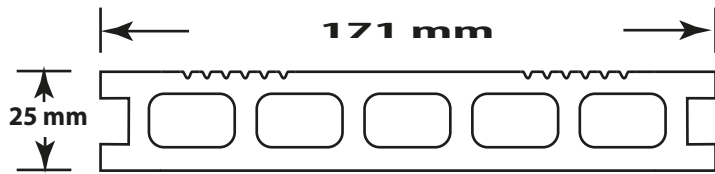

Terrassen Dielen

SYSTEM "ECO DECK FINE LINE"

Standard Länge 4,2m

Gewicht per LFM 3,2kg

Benötigte Laufmeter Dielen per m² **5,74 lfm**
 Benötigte Laufmeter Unterkonstruktion per m² **3 lfm**
 Benötigte Montageclips per m² **17 Stück**
 Benötigte Gummipads per m² **9 Stück**
 (Stückzahl Angaben für Clips und Pads können je nach Montageart zum Teil stark variieren)

Lieferbare Farben:

Schokobraun

Rotbraun

Walnuss

Steingrau

Anthrazit

Oberflächen von Eco Deck Fineline:

Standard Aufbauhöhen mit WPC oder Aluminium UK: