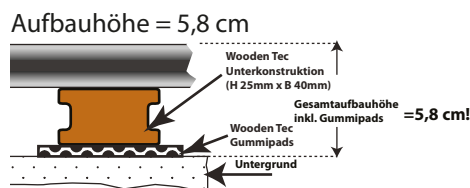

Terrassen Dielen

SYSTEM "ECO DECK FINE LINE"

Standard Länge 4,2m

Gewicht per LFM 3,2kg

Benötigte Laufmeter Dielen per m² **5,74 lfm**
 Benötigte Laufmeter Unterkonstruktion per m² **3 lfm**
 Benötigte Montageclips per m² **17 Stück**
 Benötigte Gummipads per m² **9 Stück**
 (Stückzahl Angaben für Clips und Pads können je nach Montageart zum Teil stark variieren)

Lieferbare Farben:

Schokobraun

Rotbraun

Walnuss

Steingrau

Anthrazit

Oberflächen von Eco Deck Fineline:

Standard Aufbauhöhen mit WPC oder Aluminium UK: