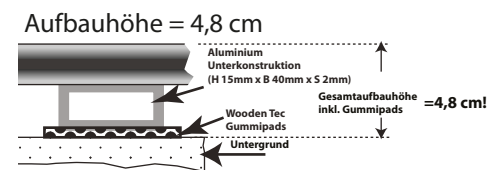

Terrassen Dielen

SYSTEM "ECO DECK FINE LINE"

Standard Länge 4,2m

Gewicht per LFM 3,2kg

Benötigte Laufmeter Dielen per m² **5,74 lfm**
 Benötigte Laufmeter Unterkonstruktion per m² **3 lfm**
 Benötigte Montageclips per m² **17 Stück**
 Benötigte Gummipads per m² **9 Stück**
 (Stückzahl Angaben für Clips und Pads können je nach Montageart zum Teil stark variieren)

Lieferbare Farben:

Schokobraun

Rotbraun

Walnuss

Steingrau

Anthrazit

Oberflächen von Eco Deck Fineline:

Standard Aufbauhöhen mit WPC oder Aluminium UK: