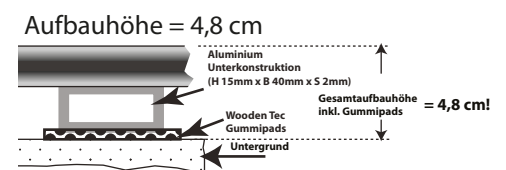

Standard Aufbauhöhen mit WPC oder Aluminium UK: