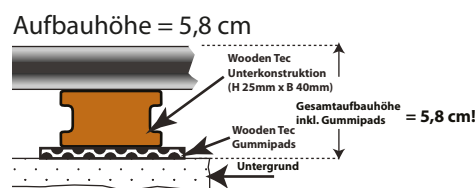

Standard Aufbauhöhen mit WPC oder Aluminium UK: