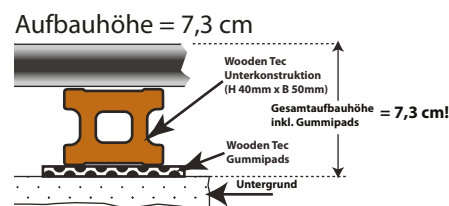

Standard Aufbauhöhen mit WPC oder Aluminium UK: