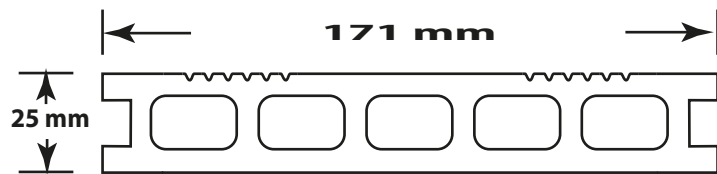

## Terrassen Dielen

# SYSTEM "ECO DECK FINE LINE"

Standard Länge 4,2m

Gewicht per LFM 3,2kg

Benötigte Laufmeter Dielen per m<sup>2</sup>  
Benötigte Laufmeter Unterkonstruktion per m<sup>2</sup>  
Benötigte Montageclips per m<sup>2</sup>  
Benötigte Gummipads per m<sup>2</sup>

**5,74 lfm**  
**3 lfm**  
**17 Stück**  
**9 Stück**

( Stückzahl Angaben für Clips und Pads können je nach Montageart zum Teil stark variieren )