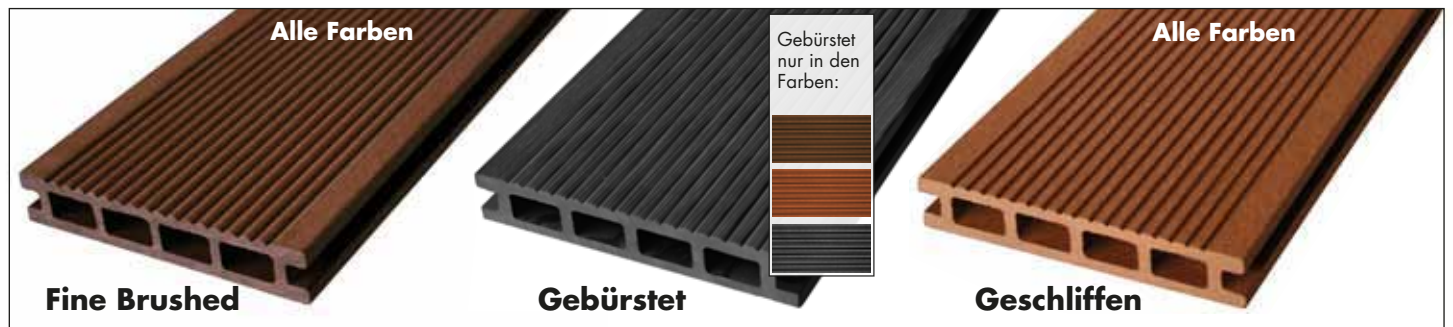

Lieferbare Farben:

Schokobraun

Rotbraun

Walnuss

Steingrau

Anthrazit

Lieferbare Oberflächen:

Standard Aufbauhöhen mit WPC oder Aluminium UK: