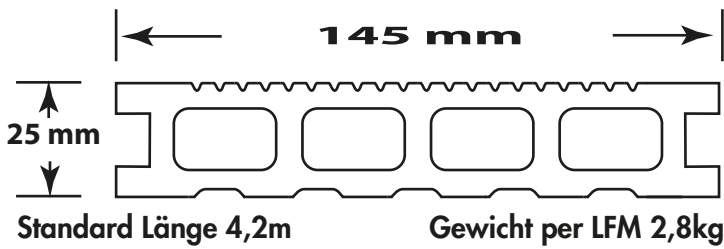

Terrassen Dielen

SYSTEM "ECO DECK CLASSIC"

(unverbindlich empfohlener Verkaufspreis p. lfm Euro 9,80,- inkl. Mwst)

Benötigte Laufmeter Dielen per m² **6,76 lfm**
 Benötigte Laufmeter Unterkonstruktion per m² **3 lfm**
 Benötigte Montageclips per m² **20 Stück**
 Benötigte Gummipads per m² **9 Stück**
 (Stückzahl Angaben für Clips und Pads
 können je nach Montageart zum Teil stark variieren)

Lieferbare Farben:

Schokobraun

Rotbraun

Walnuss

Steingrau

Anthrazit

Lieferbare Oberflächen:

Standard Aufbauhöhen mit WPC oder Aluminium UK: