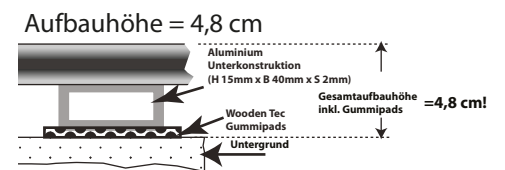

Lieferbare Farben:

Schokobraun

Rotbraun

Walnuss

Steingrau

Anthrazit

Lieferbare Oberflächen:

Standard Aufbauhöhen mit WPC oder Aluminium UK: