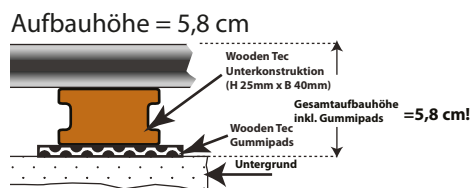

Lieferbare Farben:

Schokobraun

Rotbraun

Walnuss

Steingrau

Anthrazit

Lieferbare Oberflächen:

Standard Aufbauhöhen mit WPC oder Aluminium UK: