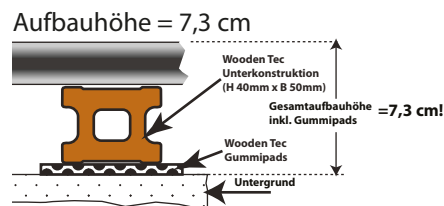

Lieferbare Farben:

Schokobraun

Rotbraun

Walnuss

Steingrau

Anthrazit

Lieferbare Oberflächen:

Standard Aufbauhöhen mit WPC oder Aluminium UK: