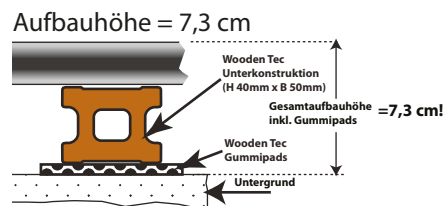

Terrassen Dielen

SYSTEM "ECO DECK SLIM"

(unverbindlich empfohlener Verkaufspreis p. lfm Euro 9,10,- inkl. Mwst)

Standard Länge 4,2m

Gewicht per LFM 2,4kg

Benötigte Laufmeter Dielen per m²
Benötigte Laufmeter Unterkonstruktion per m²
Benötigte Montageclips per m²
Benötigte Gummipads per m²

7,8 lfm
3 lfm
23 Stück
9 Stück

(Stückzahl Angaben für Clips und Pads können je nach Montageart zum Teil stark variieren)

Lieferbare Farben:

Schokobraun

Rotbraun

Walnuss

Steingrau

Anthrazit

Oberflächen von Eco Deck Slim:

Standard Aufbauhöhen mit WPC oder Aluminium UK:

Kontaktdaten:

Wooden Tec Deutschland GmbH
Friedrichshafenerstr. 77
D-88131 Lindau

Email: info@woodentec.de
Tel: +49 (0) 8382 27 33 452
Internet: www.woodentec.de