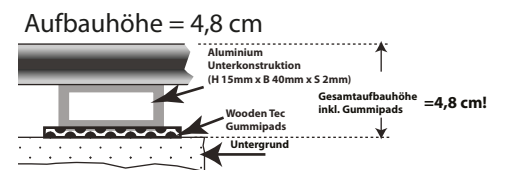

Terrassen Dielen

SYSTEM "ECO DECK SLIM"

(unverbindlich empfohlener Verkaufspreis p. lfm Euro 9,10,- inkl. Mwst)

Standard Länge 4,2m

Gewicht per LFM 2,4kg

Benötigte Laufmeter Dielen per m²
Benötigte Laufmeter Unterkonstruktion per m²
Benötigte Montageclips per m²
Benötigte Gummipads per m²

7,8 lfm
3 lfm
23 Stück
9 Stück

(Stückzahl Angaben für Clips und Pads können je nach Montageart zum Teil stark variieren)

Lieferbare Farben:

Schokobraun

Rotbraun

Walnuss

Steingrau

Anthrazit

Oberflächen von Eco Deck Slim:

Standard Aufbauhöhen mit WPC oder Aluminium UK:

Kontaktdaten:

Wooden Tec Deutschland GmbH
Friedrichshafenerstr. 77
D-88131 Lindau

Email: info@woodentec.de
Tel: +49 (0) 8382 27 33 452
Internet: www.woodentec.de