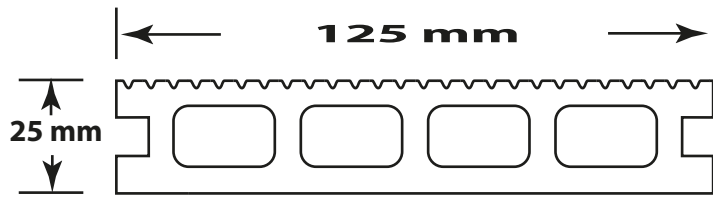

Terrassen Dielen

SYSTEM "ECO DECK SLIM"

(unverbindlich empfohlener Verkaufspreis p. lfm Euro 9,10,- inkl. Mwst)

Standard Länge 4,2m

Gewicht per LFM 2,4kg

Benötigte Laufmeter Dielen per m²
Benötigte Laufmeter Unterkonstruktion per m²
Benötigte Montageclips per m²
Benötigte Gummipads per m²

7,8 lfm
3 lfm
23 Stück
9 Stück

(Stückzahl Angaben für Clips und Pads können je nach Montageart zum Teil stark variieren)

Lieferbare Farben:

Schokobraun

Rotbraun

Walnuss

Steingrau

Anthrazit

Oberflächen von Eco Deck Slim:

Standard Aufbauhöhen mit WPC oder Aluminium UK:

Kontaktdaten:

Wooden Tec Deutschland GmbH
Friedrichshafenerstr. 77
D-88131 Lindau

Email: info@woodentec.de
Tel: +49 (0) 8382 27 33 452
Internet: www.woodentec.de