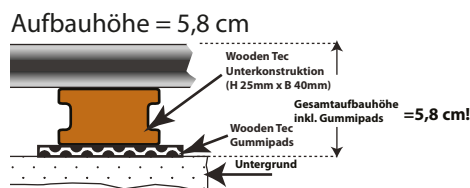

7,8 lfm
3 lfm
23 Stück
9 Stück

(Stückzahl Angaben für Clips und Pads können je nach Montageart zum Teil stark variieren)

Lieferbare Farben:

Schokobraun

Rotbraun

Walnuss

Steingrau

Anthrazit

Oberflächen von Eco Deck Slim:

Standard Aufbauhöhen mit WPC oder Aluminium UK:

Kontaktdaten:

Wooden Tec Deutschland GmbH
Friedrichshafenerstr. 77
D-88131 Lindau

Email: info@woodentec.de
Tel: +49 (0) 8382 27 33 452
Internet: www.woodentec.de